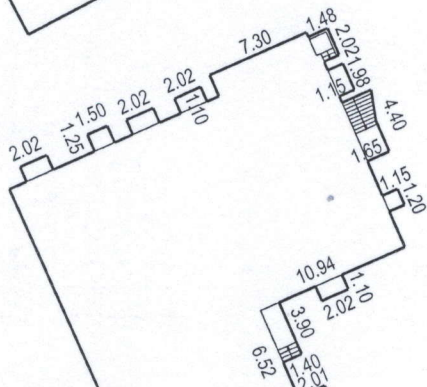

Eduarda Smilģa iela

01000572003001

01000572003004

01000572003003

01000572003

01000572002

PAGALMS

01000572002001