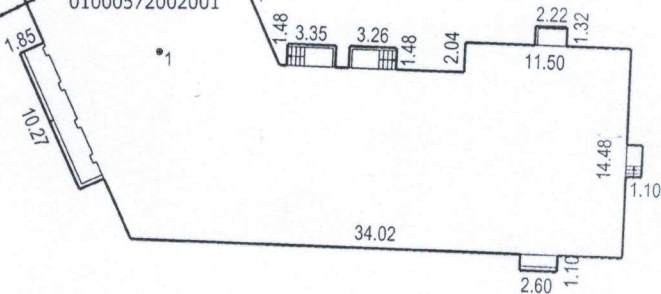

Bāriņu iela

Būves punkta koordinātas  
Latvijas koordinātu sistēmā LKS-92

Punkta nr	x	y
1	310383.73	504677.18

APBŪVES PLĀNS

KADASTRA APZĪMĒJUMS	MĒROGS	LPP.
01000572002	1 : 500	61

Izgatavots no VZD arhīva materiāliem bez apskaidrošanas apvirdi

STĀVA PLĀNS	1	1	200	62
KĀDASTRA APZĪMĒJUMS	STĀVS	MĒROGS	LPP	
01000572002001				

KADAŠTRA APZĪMĒJUMS	STĀVS	MĒROGS	LPP.
071000572002001	-1	1 : 200	66

STĀVA PLĀNS