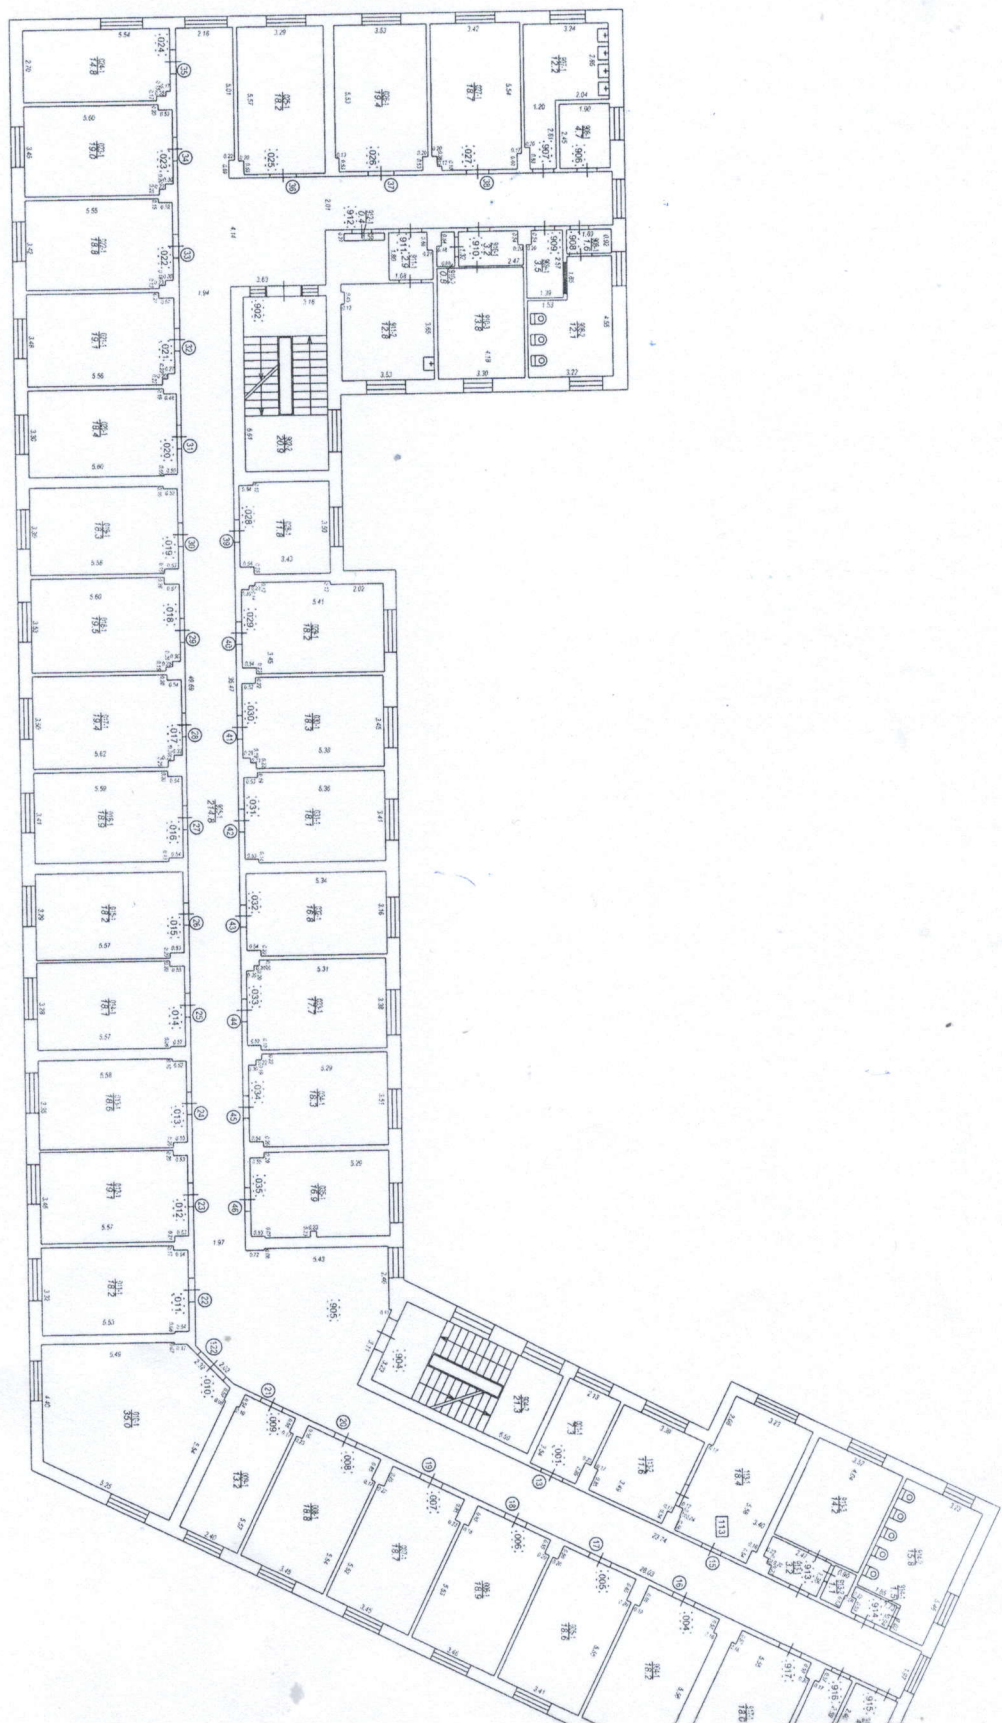

Bāriņu iela

Būves punkta koordinātas  
Latvijas koordinātu sistēmā LKS-92

Punkta nr	x	y
1	310383.73	504677.18

APBŪVES PLĀNS

KADASTRA APZĪMĒJUMS	MĒROGS	LPP.
01000572002	1 : 500	61

Izgatavots no VZD arhīva materiāliem bez apskaidrošanas apvirdi